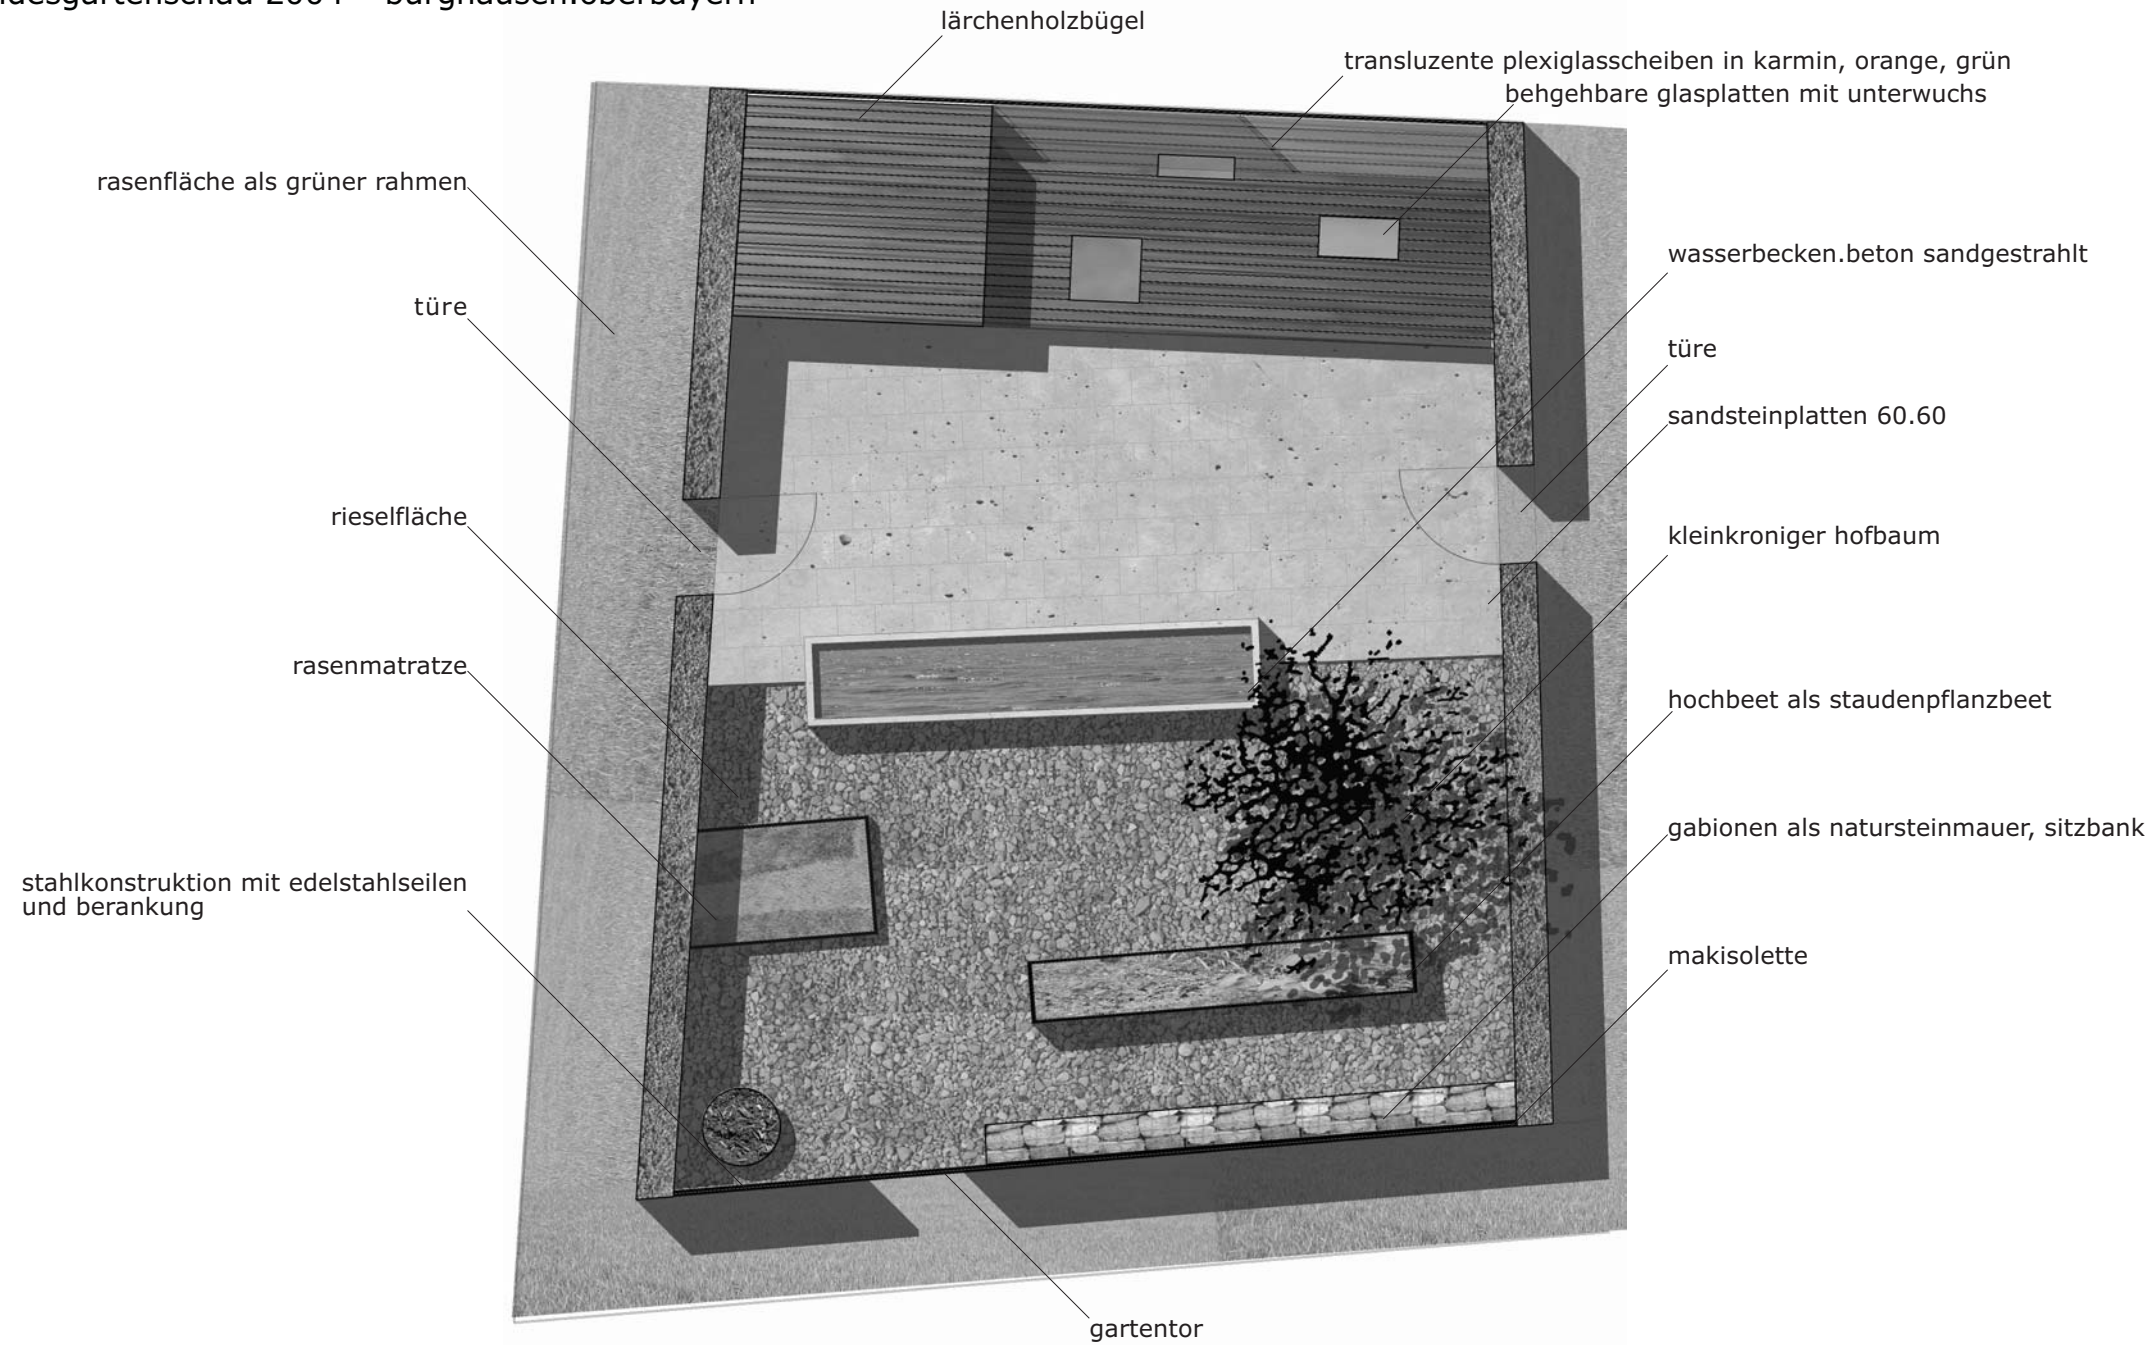

projekt.wohn(t)raum

landesgartenschau 2004 burghausen.oberbayern

wohnraum.wohnraum
der garten als wohnraum unter freiem himmel mit lebensfunktionen möbliert, materialien und module als herausforderung.

das hochbeet als pflanzentisch
das grasfeld als rasenmatratze
das wasserbecken als badewanne
das holzdeck als empore
die hecken als grüne wände
türen, die in den garten führen
die panzerglasscheiben als fenster
die gitterzylinder als organischer abfalleimer
die bäume als decke
die rohrkonstruktion mit stahlseilen als bewachsener vorhang
die gabionen als sitzbänke
der riesel als bodenbelag
die sandsteinplatten als teppich
die bunten kunstglasscheiben als gemälde
der wohnraum als wohnraum