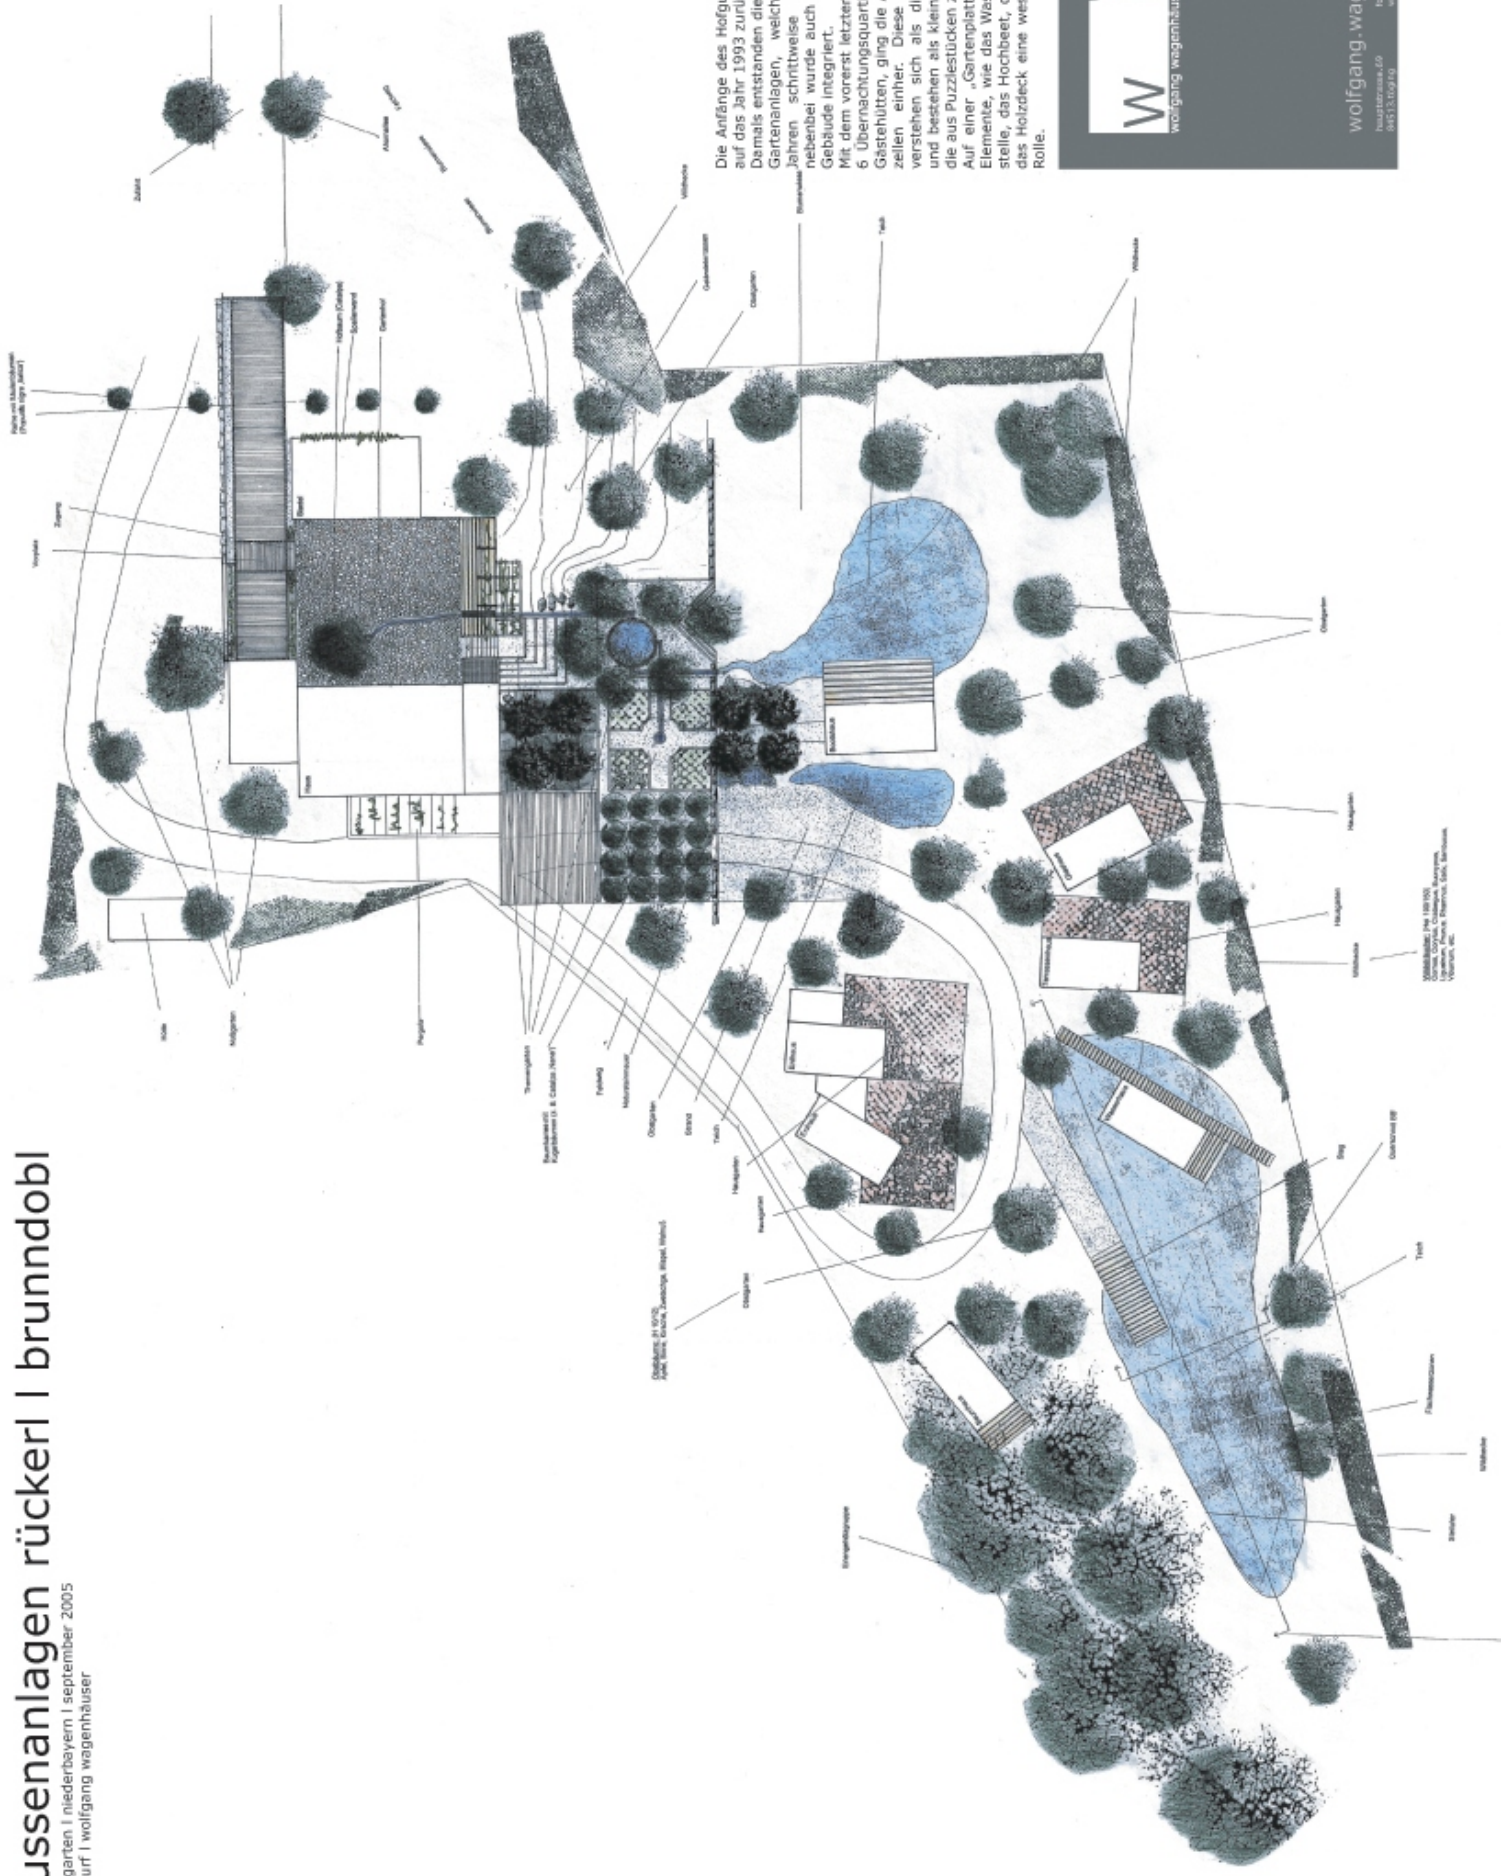

aussenanlagen rückerl | brunndobl

hausgarten | niederbayern | september 2005
entwurf | wolfgang wagenhäuser

Die Anfänge des Hofguts Hafnerleiten gehen auf das Jahr 1993 zurück. Demals entstanden die ersten Abschnitte von Gartenanlagen, welche in den folgenden Jahren schrittweise ergänzt wurden. So nebenbei wurde auch das eine oder andere Gebäude integriert.
Mit dem vorerst letzten Schritt, dem Bau von 6 Übernachtungsquartieren, als hochwertige Gästehütten, ging die Anlage von Gartenparzellen einher. Diese kleinen Gartenfelder verstehen sich als direkt quartiersbezogen und bestehen als kleinteilige Gartenmosaik, die aus Puzzlestücken zusammengesetzt sind. Auf einer „Gartenplatte“ übernehmen dabei Elemente, wie das Wasserbecken, die Rasenmatrize und das Holzdeck eine wesentliche und tragende Rolle.

wolfgang wagenhäuser-architektenarchitektur
wagnerstr. 40
85353 stuttgart
tel. 07141 345333 fax 07141 345333
mailto:info@wagenhaeuser.at