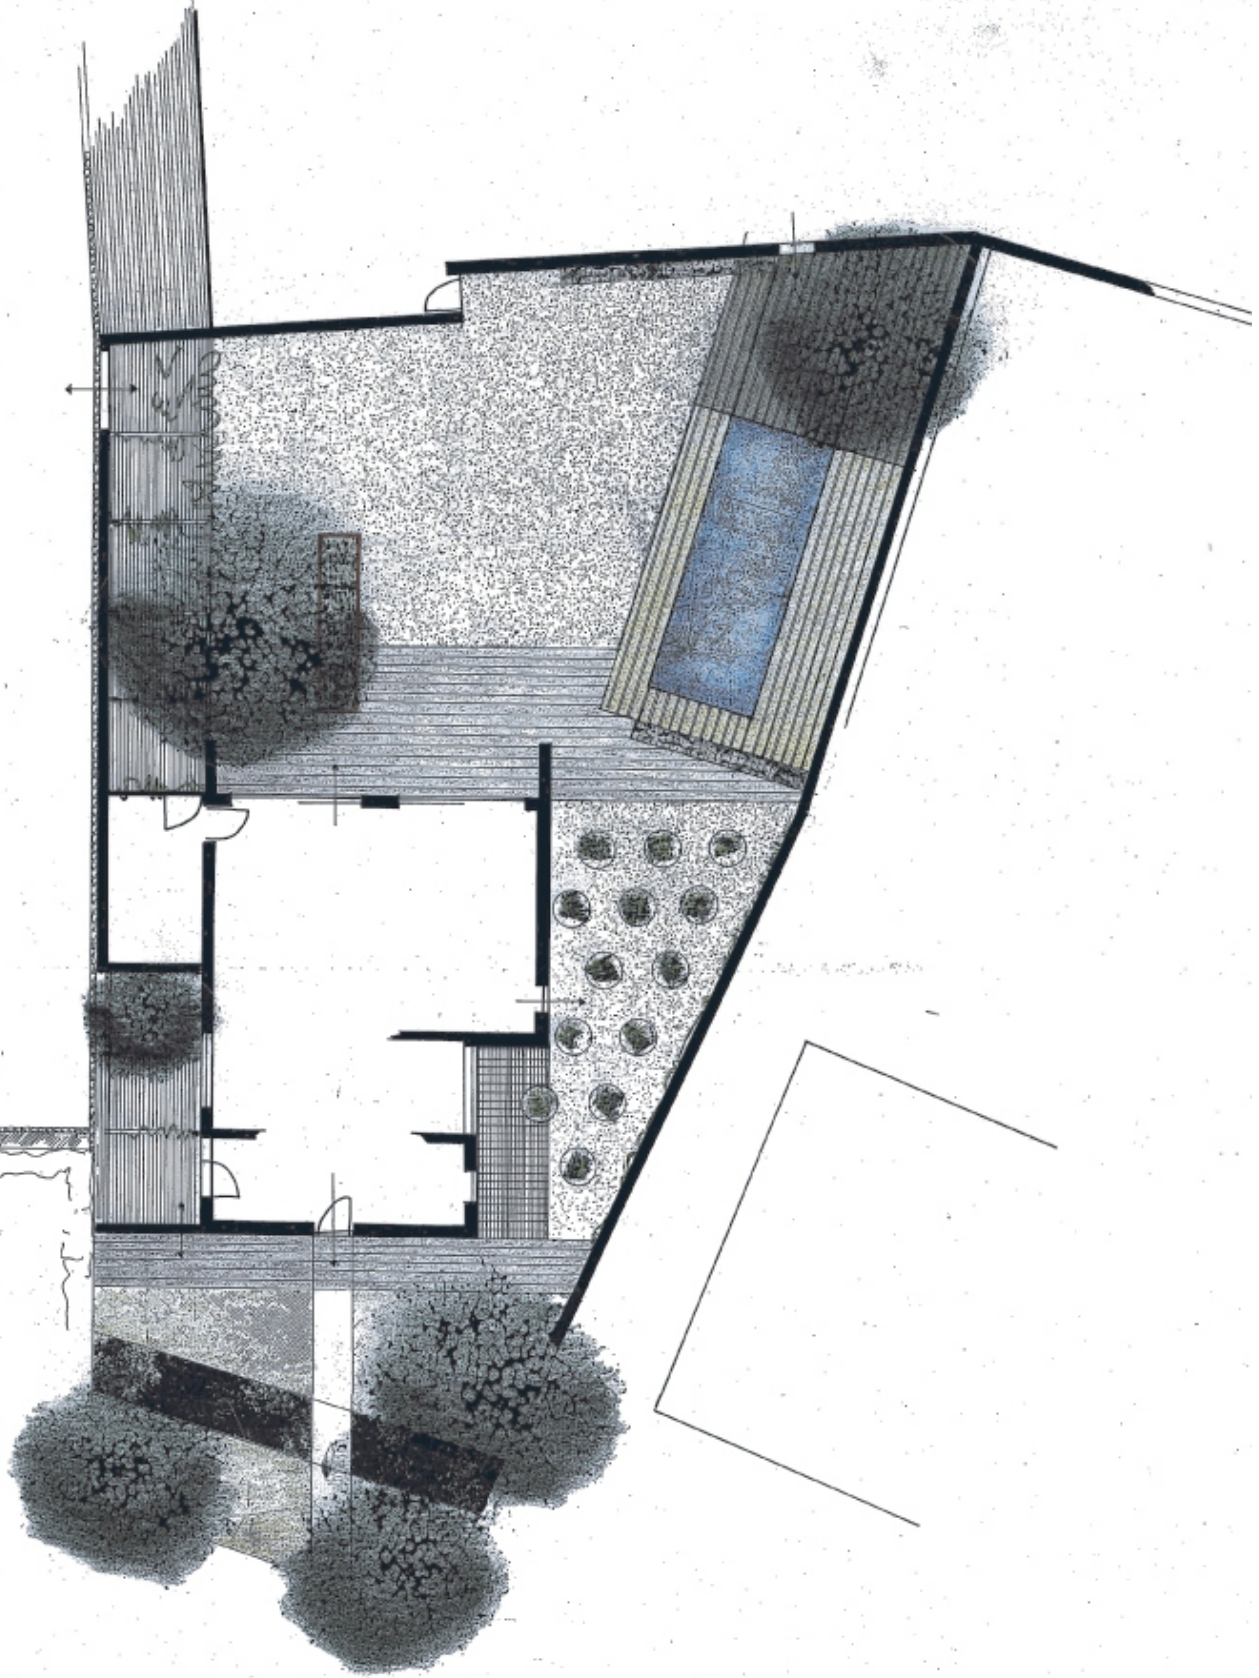

ausenanlagen enzinger | neuötting

hausgarten | oberbayern | mai 2005
entwurf | wolfgang wagenhäuser

Susanne Enzinger betreibt in Neuötting die Firma SPIELRAUM, welche hochwertige Einrichtungsgegenstände für innen und außen anbietet. Insofern war es naheliegend, daß der Privatgarten auch Belange für geschäftliche Kriterien miteinbeziehen sollte in Form eines temporären potentiellen Ausstellungs Gartens. Andererseits sollten die privaten Themen nicht zu kurz kommen.

Das Resultat ist ein Konglomerat aus verschiedensten, unabhängigen Raumfeldern, die sowohl in sehr privater als auch öffentlichen Richtung genutzt werden können. Es erfolgte eine Aufteilung in ein großes Holzdeck mit Schwimmbecken, Gräsern und Materialwand, einen Nutzgarten mit Pflanztrögen und Bambusinsel, einen Rieselhof mit Hausbaum, einen Laubengang mit Wasserbecken und einen Nordgarten mit Hortensiengruppen.

Als verbindendes Element fungiert die Hauptterrasse, welche als Gestaltungsbücke innerhalb des Gartens dient, vom Schwimmbecken zum Laubengang entlang des Rieselhofes.

wolfgang wagenhäuser | architektur | bildhauerei | landschaftsarchitektur
wolfgang.wagenhaeuser.de
hausgarten | oberbayern | mai 2005
entwurf | wolfgang wagenhäuser